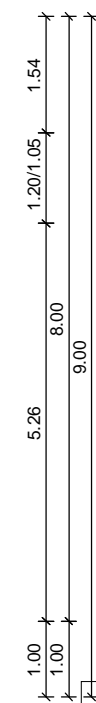

Etage

Rez-de-chaussée

A2C

Les Villas de la Sure - Lots 4,5,6,7			
Rez de Chaussée			date: 09/09/16
Dess.: DH	Commune: VOIRON	phase: AP	ech.: 1/100