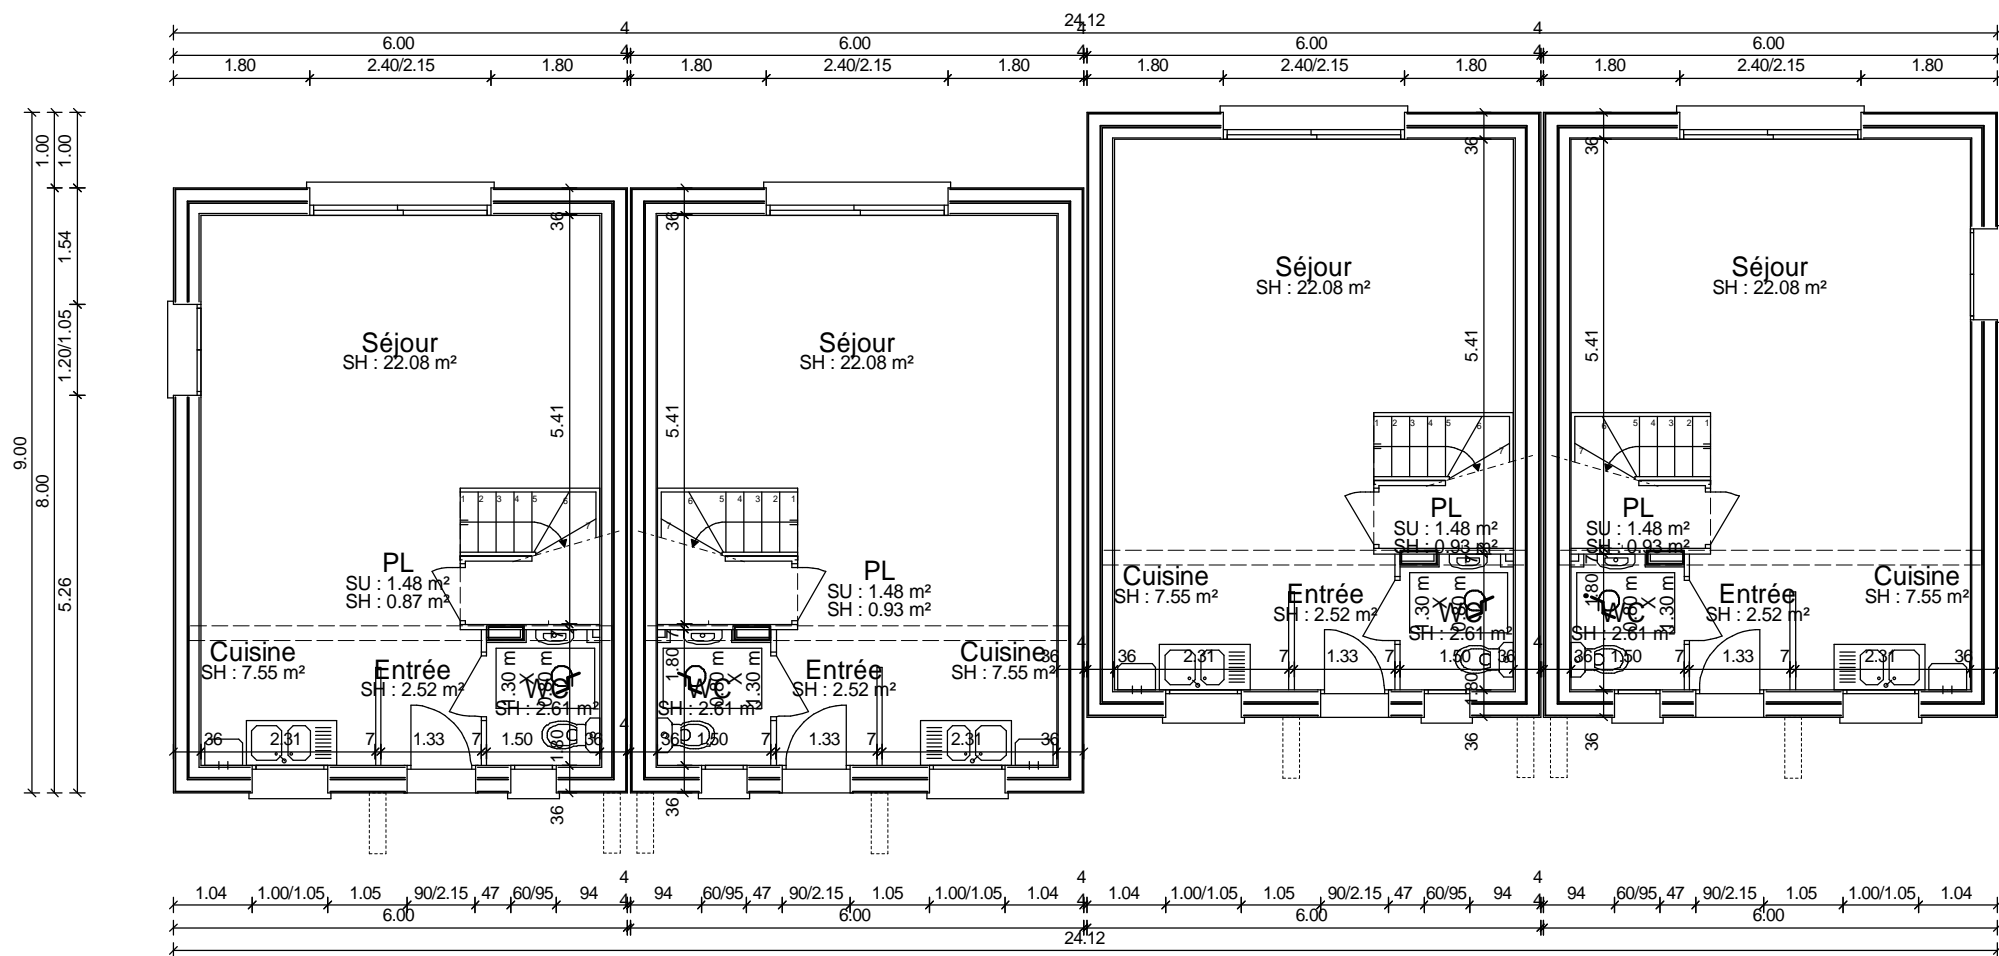

Etage

Rez-de-chaussée

A2C

Les Villas de la Sure - Lots 4,5,6,7			
Rez de Chaussée			date: 09/09/16
Dess.: DH	Commune: VOIRON	phase: AP	ech.: 1/100