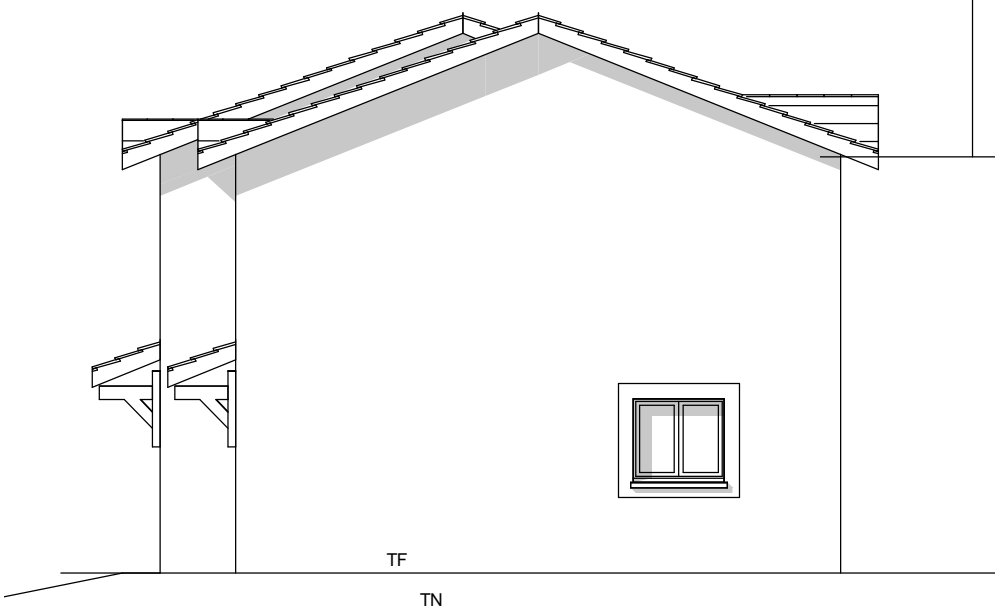

Façade Sud

Façade Nord

Tuiles terre cuite rouge vieilli
 Crépi écrasé ton beige
 Menuiseries PVC blanc
 Volets roulants blancs

Façade Est

Façade Ouest

Hélène DUHOMMEZ-DECLERCK
 ARCHITECTE DPLG
 N° ordre 07 18 19
 Rés. du Parc - Rue de la Choquette
 38660 LE TOUVET
 Tél. 06 03 24 80 57

Hélène DUHOMMEZ-DECLERCK - Architecte DPLG

A2C

PC 5

<i>Les Villas de la Sure - Lots 4,5,6,7</i>			
Façades			date: 09/09/16
Dess.: DH	Commune: VOIRON	phase: AP	ech.: 1/100