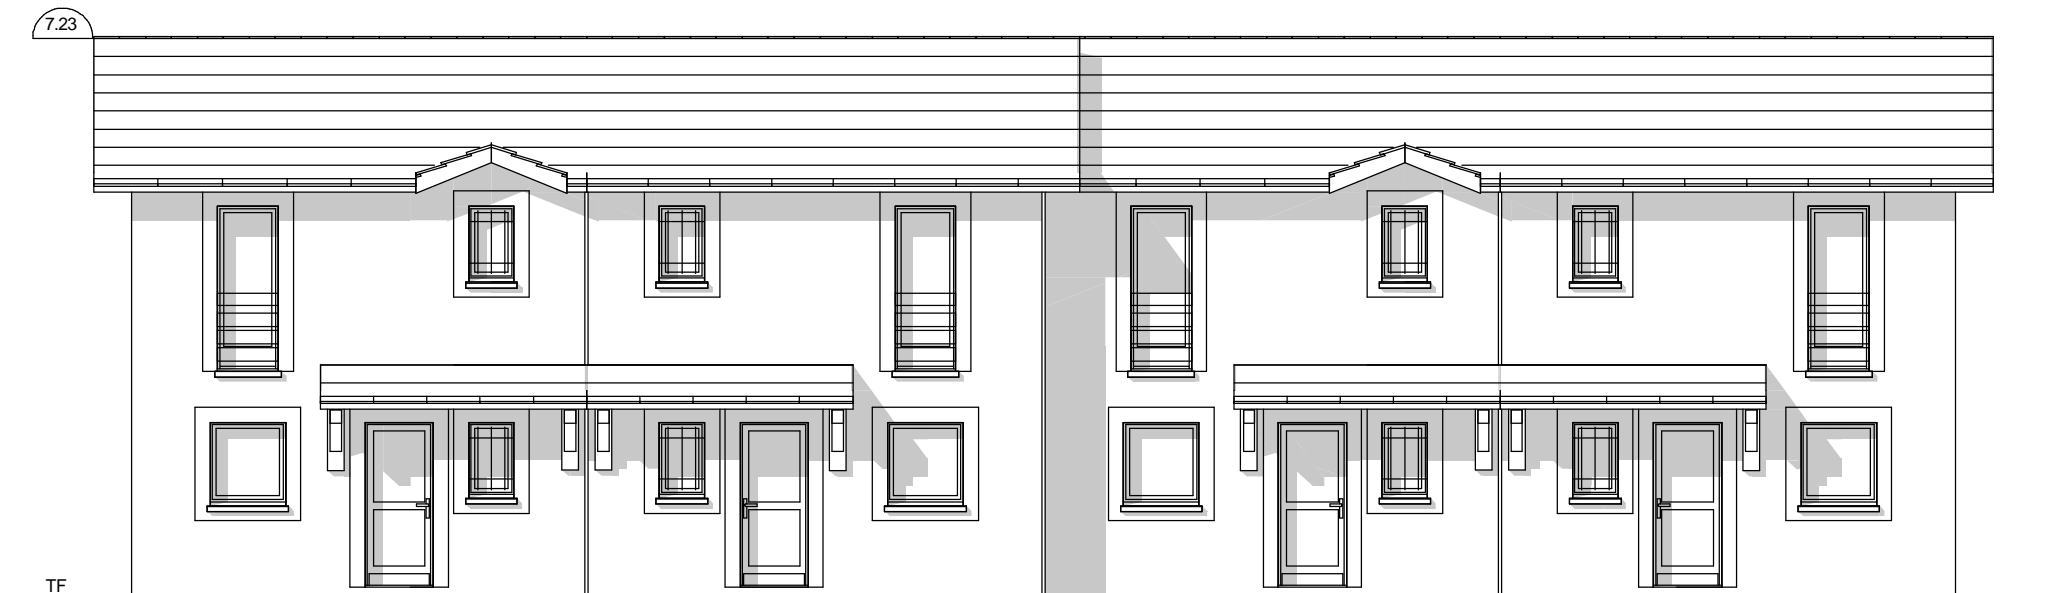

Façade Sud

Façade Nord

Tuiles terre cuite rouge vieilli
 Crépi écrasé ton beige
 Menuiseries PVC blanc
 Volets roulants blancs

Façade Est

Façade Ouest

Hélène DUHOMMEZ-DECLERCK
 ARCHITECTE DPLG
 N° ordre 07 18 19
 Rés. du Parc - Rue de la Choquette
 38660 LE TOUVET
 Tél. 06 03 24 80 57

Hélène DUHOMMEZ-DECLERCK - Architecte DPLG

A2C

PC 5

<i>Les Villas de la Sure - Lots 4,5,6,7</i>			
Façades			date: 09/09/16
Dess.: DH	Commune: VOIRON	phase: AP	ech.: 1/100